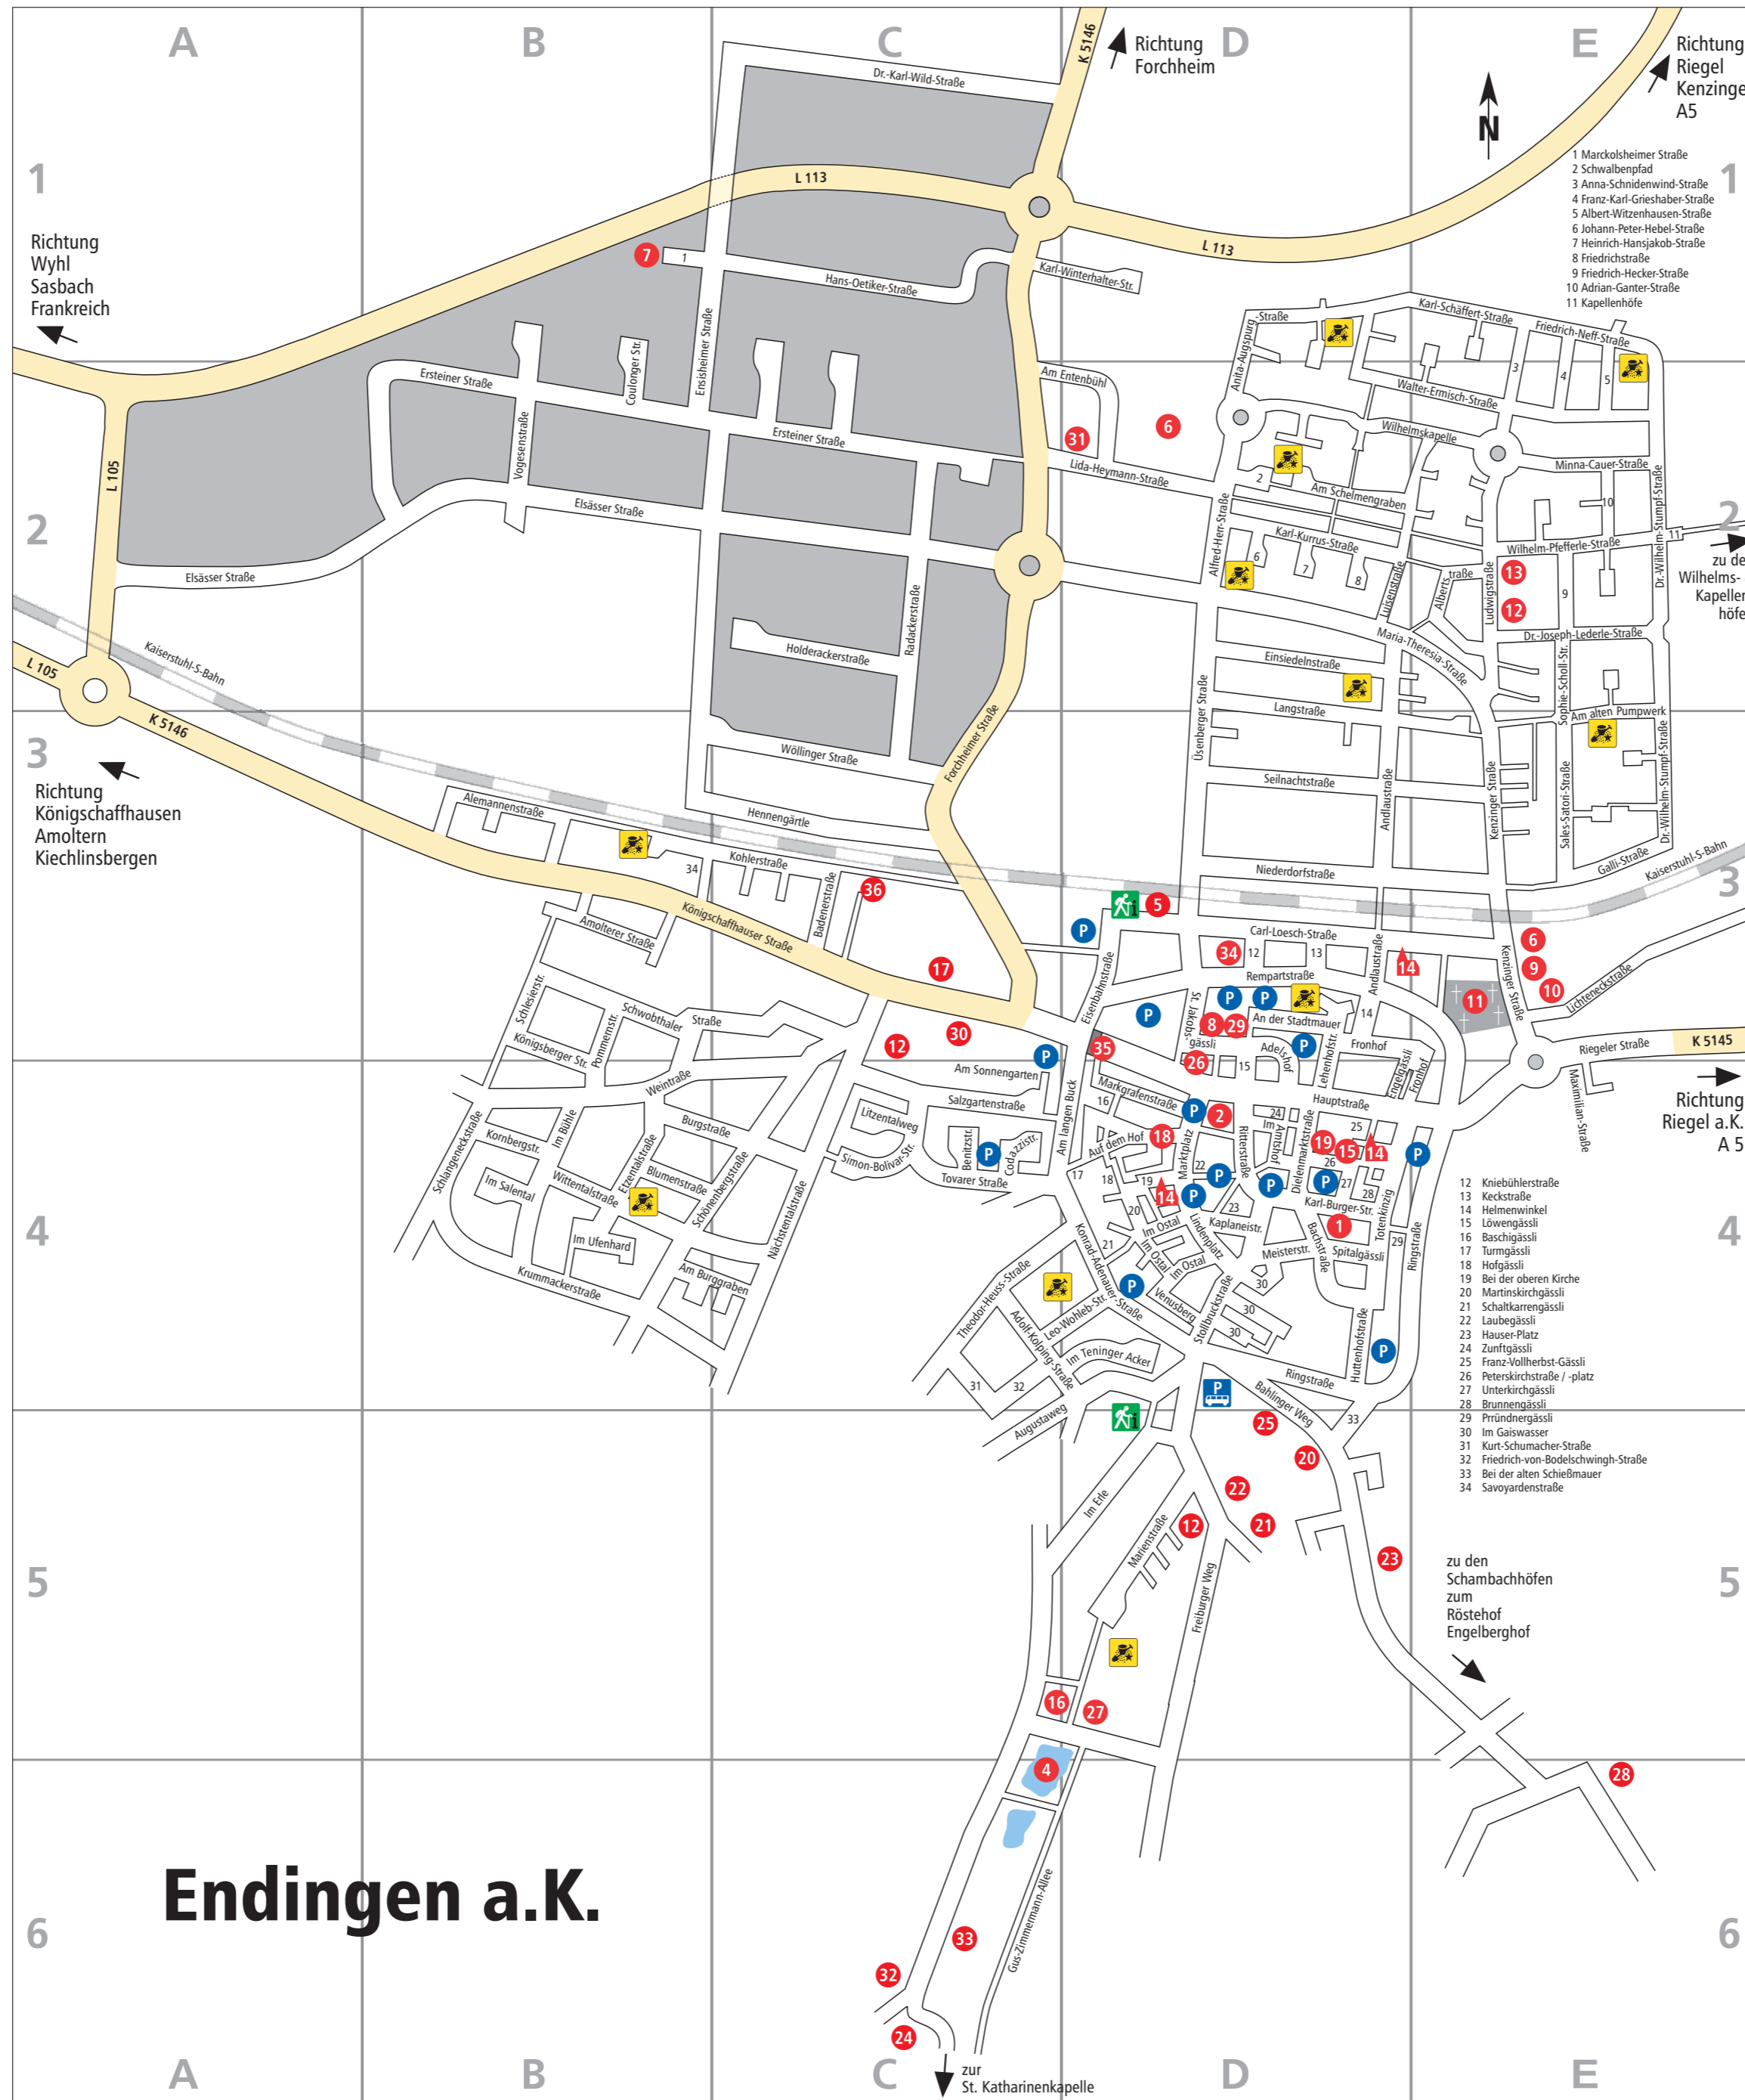

-  Spielplatz
-  Parkplatz
-  Parkplatz auch für Busse und Wohnmobile
-  Wandertafel
-  Fahrstraße
-  Gasse / Fußweg

Straßenverzeichnis Endingen am Kaiserstuhl

- Adelshof D 3/4
- Adolf-Kolping-Straße C/D 4
- Adrian-Ganter-Straße E 2
- Albert-Witzenhausen-Straße E 1/2
- Albrechtstraße E 2
- Alemanenstraße B 3
- Alfred-Herr-Straße D 2
- Am alten Pumpwerk E 2/3
- Am Burggraben B/C 4
- Am Entenbühl C/D 2
- Am langen Buck C/D 3/4
- Amolterer Straße B 3
- Am Schelmengraben D 2
- Am Sonnengarten C 4
- An der Stadtmauer D 3
- Andlaustraße D 2/3
- Anita-Augsburg-Straße D 1/2
- Anna-Schmidwind-Straße E 1/2
- Auf dem Hof D 4
- Augustaweg C/D 5/4
- Bachstraße D 4
- Badenerstraße C 3
- Bahlinger Weg D/E 4/5/6
- Baschigässli D 4
- Bei der alten Schießmauer D 4/5
- Bei der oberen Kirche D 4
- Benitzstraße C 4
- Blumenstraße B 4
- Brunngässli D 4
- Burgstraße B/C 4
- Carl-Loesch-Straße D/E 3
- Codazzistraße C 4
- Coulonger Straße B 1/2
- Dielenmarktstraße D 4
- Dr.-Karl-Wild-Straße B/C 1
- Dr.-Wilhelm-Stumpf-Straße E 2/3
- Dr.-Joseph-Lederle-Straße E 2
- Einsiedelstraße D 2
- Eisenbahnstraße D 3
- Elsässer Straße A/B/C 2
- Engelgässli D 4
- Ensisheimer Straße B/C 1/2/3
- Ersteiner Straße B/C 2
- Etzentelstraße B 4
- Forchheimer Straße C 1/2/3
- Franz-Karl-Grieshaber-Straße E 1/2
- Freiburger Weg D 4/5/6
- Friedrich-Hecker-Straße E 2
- Friedrich-Neff-Straße E 2
- Friedrichstraße D 2
- Fronhof D/E 3/4
- Friedrich-von-Bodelschwingh-Str. C 4
- Galli-Straße E 3
- Hans-Oetiker-Straße C 1
- Hauptstraße D/E 3/4
- Hauser-Platz D 4
- Heinrich-Hansjakob-Straße D 4
- Helmenwinkel D 3
- Hennengärtle B/C 3
- Hofgässli D 4
- Holderackerstraße C 2
- Huttenhofstraße D 4
- Im Amtshof D 4
- Im Bühle B 4
- Im Erle C/D 5/6
- Im Gaiswasser D 4
- Im Ostal D 4
- Im Salental B 4
- Im Teninger Acker D 4
- Im Ufenhard B 4
- Johann-Peter-Hebel-Straße D 2
- Kapellenhöfe E 2
- Kaplaneistraße D 4
- Karl-Burger-Straße D 4
- Karl-Kurru-Straße D 2
- Karl-Schäffert-Straße E 1
- Karl-Winterhalter-Straße C/D 1
- Keckstraße D 3
- Kenzinger Straße E 3
- Kniebühlerstraße D 3
- Kohlerstraße C 3
- Konrad-Adenauer-Straße C/D 4
- Kornbergstraße B 4
- Königsberger Straße B 3/4
- Königschaffhauser Straße A/B/C/D 3
- Krummackerstraße B 4
- Kurt-Schumacher-Straße C 4
- Langstraße D/E 3
- Laubengässli D 4
- Lehenhofstraße D 3/4
- Leo-Wohleb-Straße C/D 4
- Lichtenekstraße E 3
- Lida-Heymann-Straße D 2
- Lindenplatz D 4
- Litzentalweg C 4
- Löwengässli D 3/4
- Ludwigstraße D 2
- LuisenstraßeD/E2
- Markolsheimer Straße B 1
- Maria-Theresia-Straße D/E 2
- Marienstraße D 5
- Markgrafenstraße D 4
- Marktplatz D 4
- Martinskirchgässli D 4
- Maximilianstraße E 4
- Meisterstraße D 4
- Minna-Cauer-Straße E 2
- Nächstentalstraße C 3/4
- Niederdorfstraße D/E 3
- Peterskirchstraße D 4
- Peterskirchplatz D 4
- Pommernstraße B 3/4
- Pründnergässli D 4
- Radackerstraße C 2/3
- Rempartsstraße D/E 3
- Riegeler Straße E 3/4
- Ringstraße D/E 4
- Ritterstraße D 4
- Sales-Satori-Straße
- Salzgartenstraße C 4
- Savoyardenstraße B 3
- Schaltkarregässli D 4
- Schlangeneckstraße B 4
- Schlesierstraße B 3
- Schönenbergstraße B/C 4
- Schwobthalerstraße B/C 3
- Seinachtstraße D 3
- Simon-Bolivar-Straße C 4
- Sophie-Scholl-Straße E 2/3
- Spitalgässli D 4
- St. Jakobsgässli D 3
- Stollbruckstraße D 4
- Theodor-Heuss-Straße C 4
- Totenkinzig D 4
- Tovarer Straße C 4
- Turmegässli D 4
- Üsenberger Straße D 2/3
- Unterkirchgässli D 4
- Venusberg D 4
- Vogesenstraße B 1/2
- Walter-Ermisch-Straße D/E 2
- Weinstraße B/C 4
- Wilhelm-Pfefferle-Straße E 2
- Wittentalstraße B/C 4
- Wöllinger Straße C 3
- Zunftgässli D 4